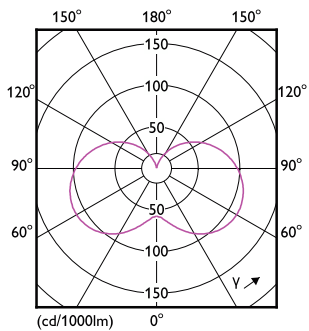

Fotometriai adatok

Light Distribution Diagram - CorePro candle ND 2.8-25W E14 827 B35 FR