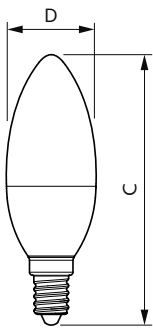

### Mechanika és tokozás

Fényforrás kialakítása	Matt
Fényforrásbúra formája	B35

## Méretezett rajza

Product	D	C
CorePro candle ND 2.8-25W E14 827 B35 FR	35 mm	106 mm